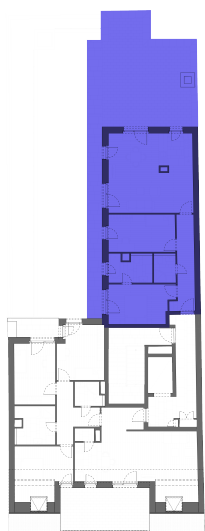

GREEN HEART

L602 - 6. EMELET

HELYISÉGEK / ROOMS	TERÜLET / AREA
1. NAPPALI / LIVINGROOM	27,39 m ²
2. KONYHA / KITCHEN	32,65 m ²
3. ELŐSZOBA / HALL	8,49 m ²
4. SZOBA / ROOM	12,24 m ²
5. SZOBA / ROOM	12,12 m ²
6. FÜRDŐ / BATHROOM	5,83 m ²
7. FÜRDŐ / BATHROOM	3,12 m ²
ÖSSZESEN / TOTAL:	101,84 m²
8. ERKÉLY / BALCONY	20,63 m ²
9. TERASZ / TERRACE	39,46 m ²