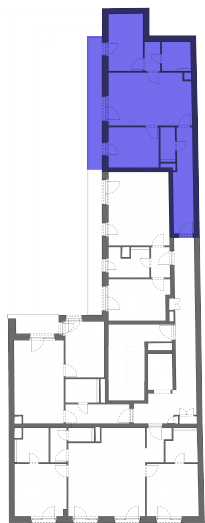

## L504 - 5. EMELET

HELYISÉGEK / ROOMS	TERÜLET / AREA
1. NAPPALI / LIVINGROOM	17,67 m <sup>2</sup>
2. KONYHA / KITCHEN	3,53 m <sup>2</sup>
3. ELŐSZOBA / HALL	9,53 m <sup>2</sup>
4. SZOBA / ROOM	9,97 m <sup>2</sup>
5. SZOBA / ROOM	9,66 m <sup>2</sup>
6. KÖZLEKEDŐ / HALLWAY	2,23 m <sup>2</sup>
7. FÜRDŐ / BATHROOM	3,99 m <sup>2</sup>
8. FÜRDŐ / BATHROOM	2,51 m <sup>2</sup>
<b>ÖSSZESEN / TOTAL:</b>	<b>59,09 m<sup>2</sup></b>
9. TERASZ / BALCONY	10,07 m <sup>2</sup>