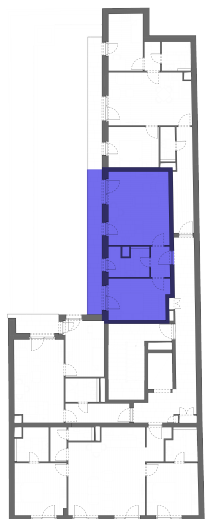

GREEN HEART

L503 - 5. EMELET

HELYISÉGEK / ROOMS	TERÜLET / AREA
1. NAPPALI / LIVINGROOM	17,60 m ²
2. KONYHA / KITCHEN	4,23 m ²
3. ELŐSZOBA / HALL	2,91 m ²
4. SZOBA / ROOM	12,05 m ²
5. FÜRDŐ / BATHROOM	5,51 m ²
ÖSSZESEN / TOTAL:	42,30 m²
6. TERASZ / BALCONY	11,14 m ²