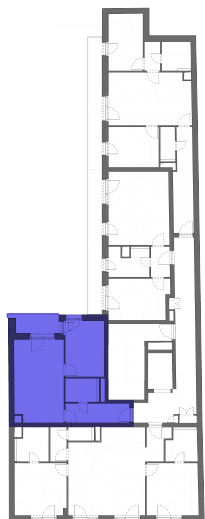

## L502 - 5. EMELET

HELYISÉGEK / ROOMS	TERÜLET / AREA
1. NAPPALI / LIVINGROOM	16,70 m <sup>2</sup>
2. KONYHA / KITCHEN	3,15 m <sup>2</sup>
3. ELŐSZOBA / HALL	6,12 m <sup>2</sup>
4. SZOBA / ROOM	10,63 m <sup>2</sup>
5. FÜRDŐ / BATHROOM	3,88 m <sup>2</sup>
<b>ÖSSZESEN / TOTAL:</b>	<b>40,48 m<sup>2</sup></b>
6. ERKÉLY / BALCONY	4,88 m <sup>2</sup>