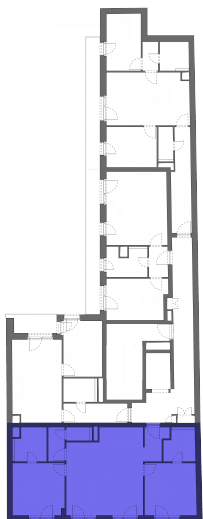

GREEN HEART

L501 - 5. EMELET

HELYISÉGEK / ROOMS	TERÜLET / AREA
1. NAPPALI / LIVINGROOM	26,82 m ²
2. KONYHA / KITCHEN	4,27 m ²
3. ELŐTÉR / HALL	3,52 m ²
4. SZOBA / ROOM	13,40 m ²
5. FÜRDŐ / BATHROOM	4,70 m ²
6. SZOBA / ROOM	13,41 m ²
7. FÜRDŐ / BATHROOM	5,15 m ²
8. KÖZLEKEDŐ / HALLWAY	2,76 m ²
9. WC	1,71 m ²
ÖSSZESEN / TOTAL:	75,74 m²