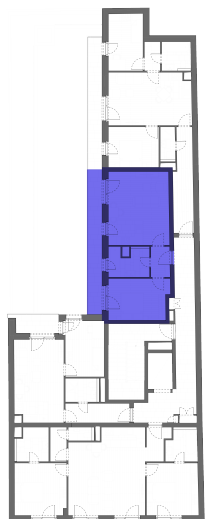

GREEN HEART

L403 - 4. EMELET

HELYISÉGEK / ROOMS	TERÜLET / AREA
1. NAPPALI / LIVINGROOM	17,60 m ²
2. KONYHA / KITCHEN	4,23 m ²
3. ELŐSZOBA / HALL	2,91 m ²
4. SZOBA / ROOM	12,05 m ²
5. FÜRDŐ / BATHROOM	5,51 m ²
ÖSSZESEN / TOTAL:	42,30 m²
6. TERASZ / BALCONY	11,14 m ²