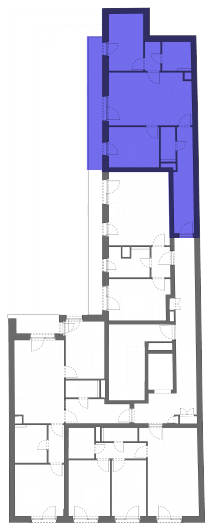

## L304 - 3. EMELET

HELYISÉGEK / ROOMS	TERÜLET / AREA
1. NAPPALI / LIVINGROOM	17,67 m <sup>2</sup>
2. KONYHA / KITCHEN	3,53 m <sup>2</sup>
3. ELŐSZOBA / HALL	9,53 m <sup>2</sup>
4. SZOBA / ROOM	9,97 m <sup>2</sup>
5. SZOBA / ROOM	9,66 m <sup>2</sup>
6. KÖZLEKEDŐ / HALLWAY	2,23 m <sup>2</sup>
7. FÜRDŐ / BATHROOM	3,99 m <sup>2</sup>
8. FÜRDŐ / BATHROOM	2,51 m <sup>2</sup>
<b>ÖSSZESEN / TOTAL:</b>	<b>59,09 m<sup>2</sup></b>
9. TERASZ / BALCONY	10,07 m <sup>2</sup>