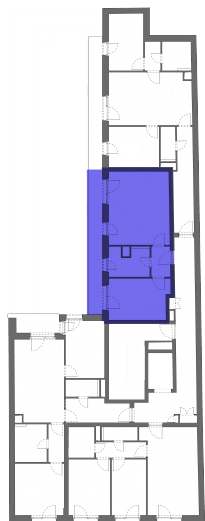

GREEN HEART

L303 - 3. EMELET

HELYISÉGEK / ROOMS	TERÜLET / AREA
1. NAPPALI / LIVINGROOM	17,60 m ²
2. KONYHA / KITCHEN	4,23 m ²
3. ELŐSZOBA / HALL	2,91 m ²
4. SZOBA / ROOM	12,05 m ²
5. FÜRDŐ / BATHROOM	5,51 m ²
ÖSSZESEN / TOTAL:	42,30 m²
6. TERASZ / BALCONY	11,14 m ²