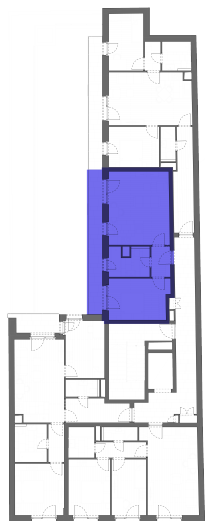

GREEN HEART

L203 - 2. EMELET

HELYISÉGEK / ROOMS	TERÜLET / AREA
1. NAPPALI / LIVINGROOM	17,60 m ²
2. KONYHA / KITCHEN	4,23 m ²
3. ELŐSZOBA / HALL	2,91 m ²
4. SZOBA / ROOM	12,05 m ²
5. FÜRDŐ / BATHROOM	5,51 m ²
ÖSSZESEN / TOTAL:	42,30 m²
6. TERASZ / BALCONY	11,14 m ²