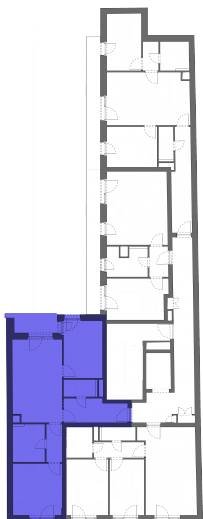

GREEN HEART

L202 - 2. EMELET

HELYISÉGEK / ROOMS	TERÜLET / AREA
1. NAPPALI / LIVINGROOM	16,70 m ²
2. KONYHA / KITCHEN	3,15 m ²
3. KÖZLEKEDŐ / HALLWAY	2,92 m ²
4. SZOBA / ROOM	12,64 m ²
5. SZOBA / ROOM	10,90 m ²
6. FÜRDŐ / BATHROOM	5,92 m ²
7. FÜRDŐ / BATHROOM	2,82 m ²
8. ELŐSZOBA / HALL	7,06 m ²
ÖSSZESEN / TOTAL:	62,11 m²
9. ERKÉLY / BALCONY	4,88 m ²