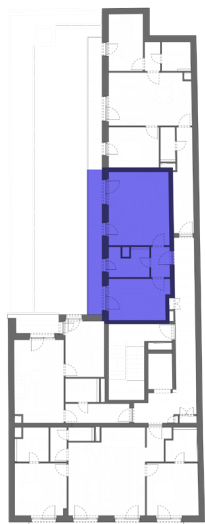

GREEN HEART

L503 - 5. EMELET

HELYISÉGEK / ROOMS	TERÜLET / AREA
1. NAPPALI / LIVINGROOM	17,15 m ²
2. KONYHA / KITCHEN	4,07 m ²
3. ELŐSZOBA / HALL	3,02 m ²
4. SZOBA / ROOM	12,02 m ²
5. FÜRDŐ / BATHROOM	5,40 m ²
ÖSSZESEN / TOTAL:	41,66 m²
6. TERASZ / BALCONY	10,00 m ²