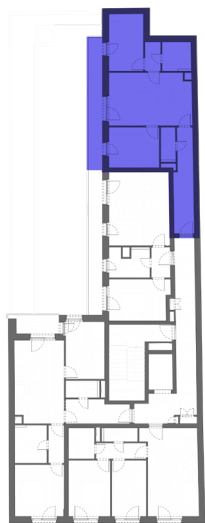

## L204 - 2. EMELET

HELYISÉGEK / ROOMS	TERÜLET / AREA
1. NAPPALI / LIVINGROOM	17,74 m <sup>2</sup>
2. KONYHA / KITCHEN	3,46 m <sup>2</sup>
3. ELŐSZOBA / HALL	9,52 m <sup>2</sup>
4. SZOBA / ROOM	10,11 m <sup>2</sup>
5. SZOBA / ROOM	9,72 m <sup>2</sup>
6. KÖZLEKEDŐ / HALLWAY	2,34 m <sup>2</sup>
7. FÜRDŐ / BATHROOM	4,05 m <sup>2</sup>
8. FÜRDŐ / BATHROOM	2,31 m <sup>2</sup>
<b>ÖSSZESEN / TOTAL:</b>	<b>59,25 m<sup>2</sup></b>
9. TERASZ / BALCONY	9,25 m <sup>2</sup>