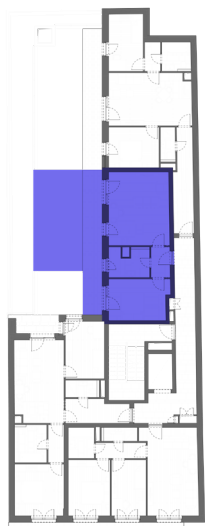

GREEN HEART

L103 - 1. EMELET

HELYISÉGEK / ROOMS	TERÜLET / AREA
1. NAPPALI / LIVINGROOM	17,15 m ²
2. KONYHA / KITCHEN	4,07 m ²
3. ELŐSZOBA / HALL	3,02 m ²
4. SZOBA / ROOM	12,02 m ²
5. FÜRDŐ / BATHROOM	5,40 m ²
ÖSSZESEN / TOTAL:	41,66 m²
6. TERASZ / BALCONY	10,00 m ²
7. MAGÁNKERT / GARDEN	22,07 m ²