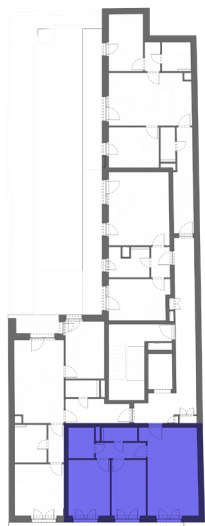

GREEN HEART

L101 - 1. EMELET

HELYISÉGEK / ROOMS	TERÜLET / AREA
1. NAPPALI / LIVINGROOM	18,85 m ²
2. KONYHA / KITCHEN	3,55 m ²
3. KÖZLEKEDŐ / HALLWAY	3,96 m ²
4. SZOBA / ROOM	9,42 m ²
5. SZOBA / ROOM	11,34 m ²
6. FÜRDŐ / BATHROOM	3,87 m ²
7. FÜRDŐ / BATHROOM	2,38 m ²
ÖSSZESEN / TOTAL:	53,37 m²