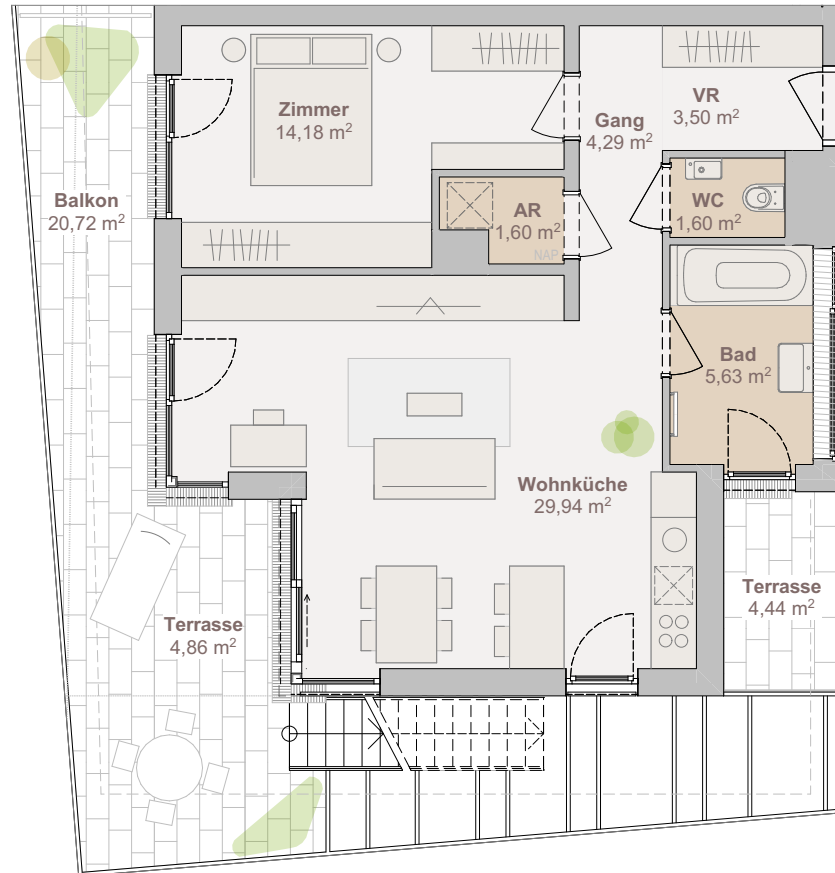

AVORIS

1. REIHE WIENERWALD

Hauptstraße 188 - 192
2391 Kaltenleutgeben

Top 13 Dachgeschoss & Dachgarten

Wohnfläche	60,74 m ²
Balkon	20,72 m ²
Terrasse	20,12 m ²
Dachgarten	46,53 m ²
Einlagerungsraum	1,62 m ²

Dachgeschoss