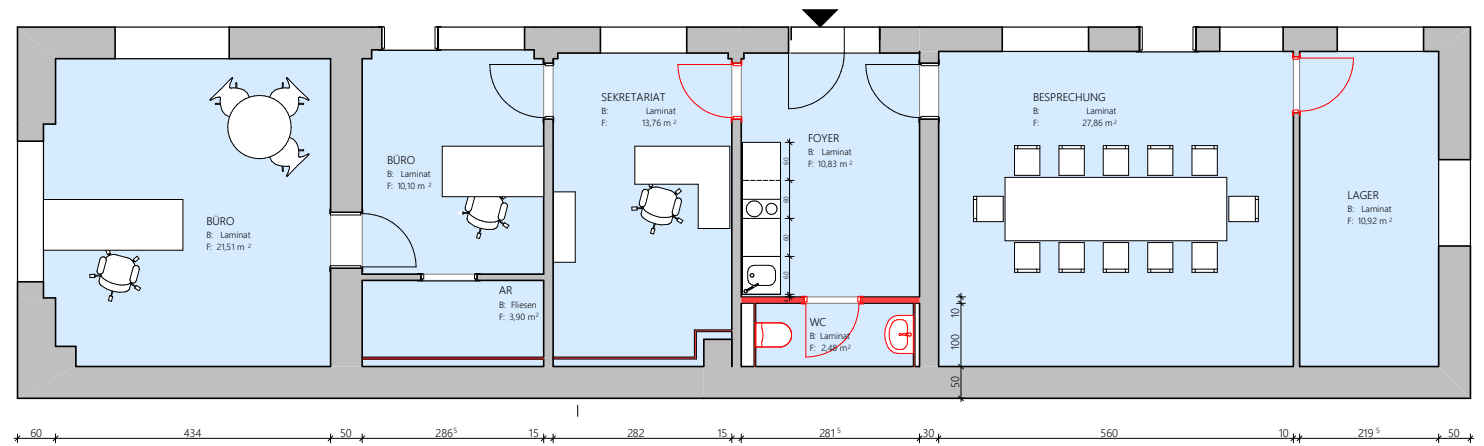

## Kremplhof

Erzherzog Johann-Straße 9  
8700 Leoben

TOP 20 - EG

101 m<sup>2</sup> Nutzfläche

Bei den Flächenangaben handelt es sich um gerundete Werte.