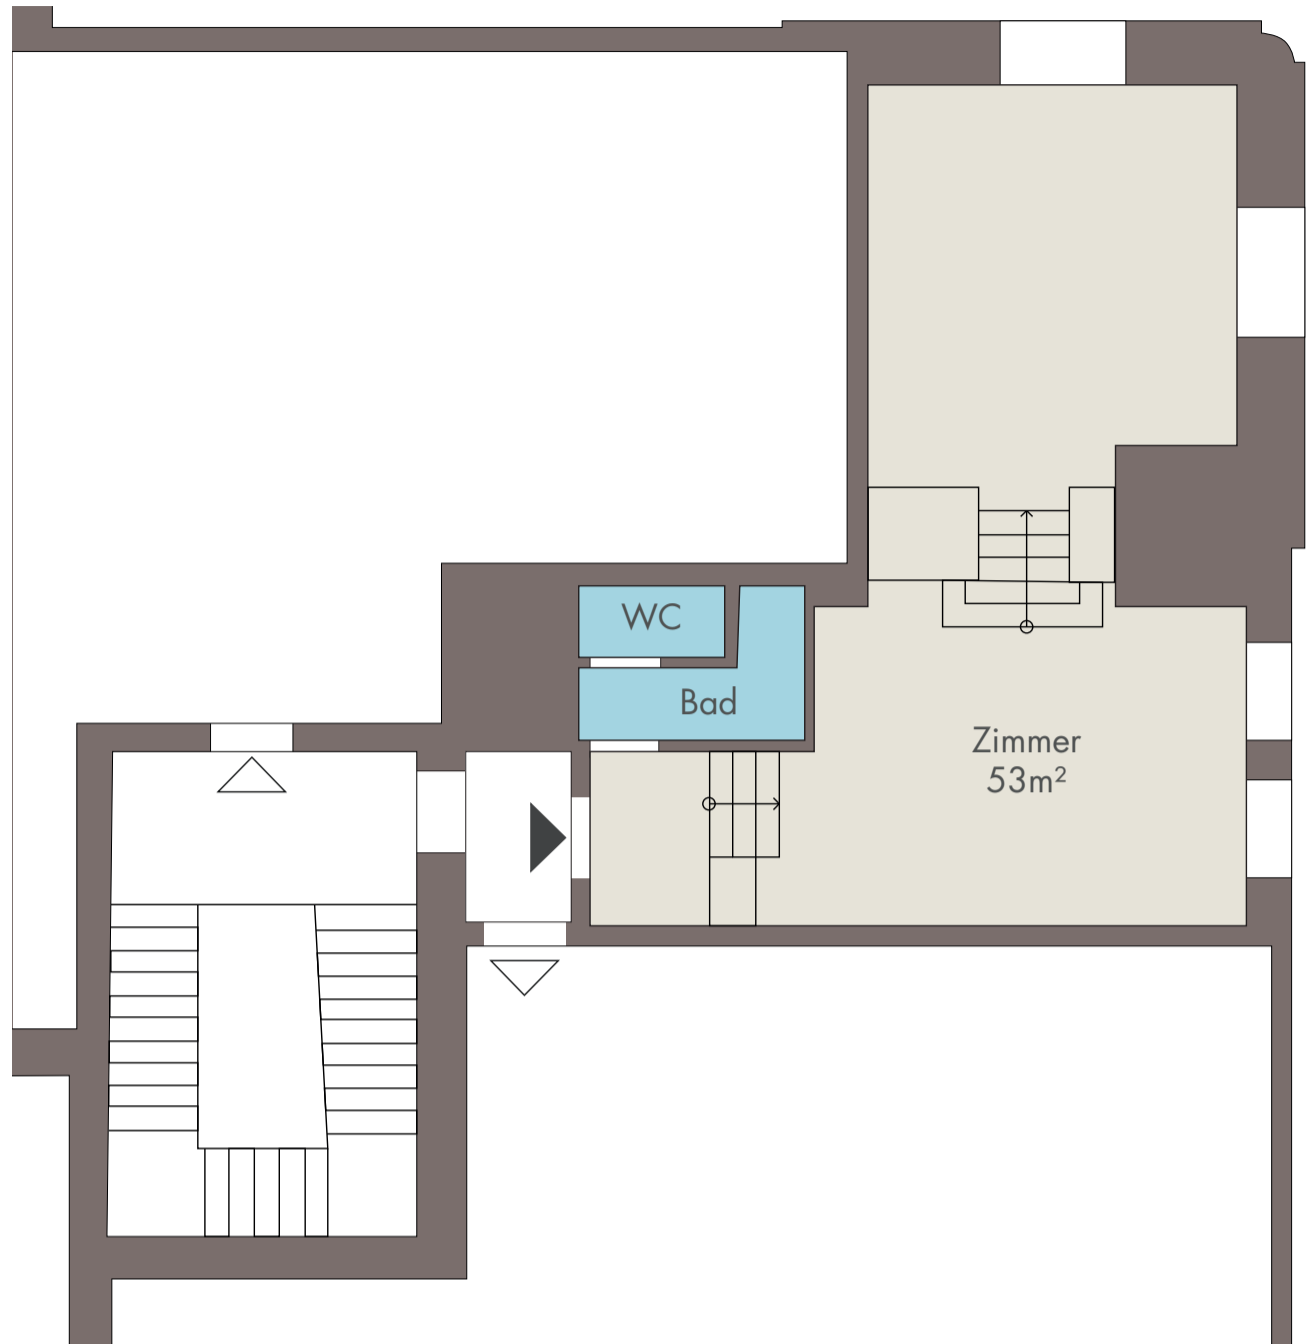

# AVORIS

Kremplhof  
Peter Tunner-Straße 7  
8700 Leoben

TOP 10 - DG  
64 m<sup>2</sup> Wohnfläche

Bei den Flächenangaben handelt es sich um gerundete Werte.

Juwel im Josefee