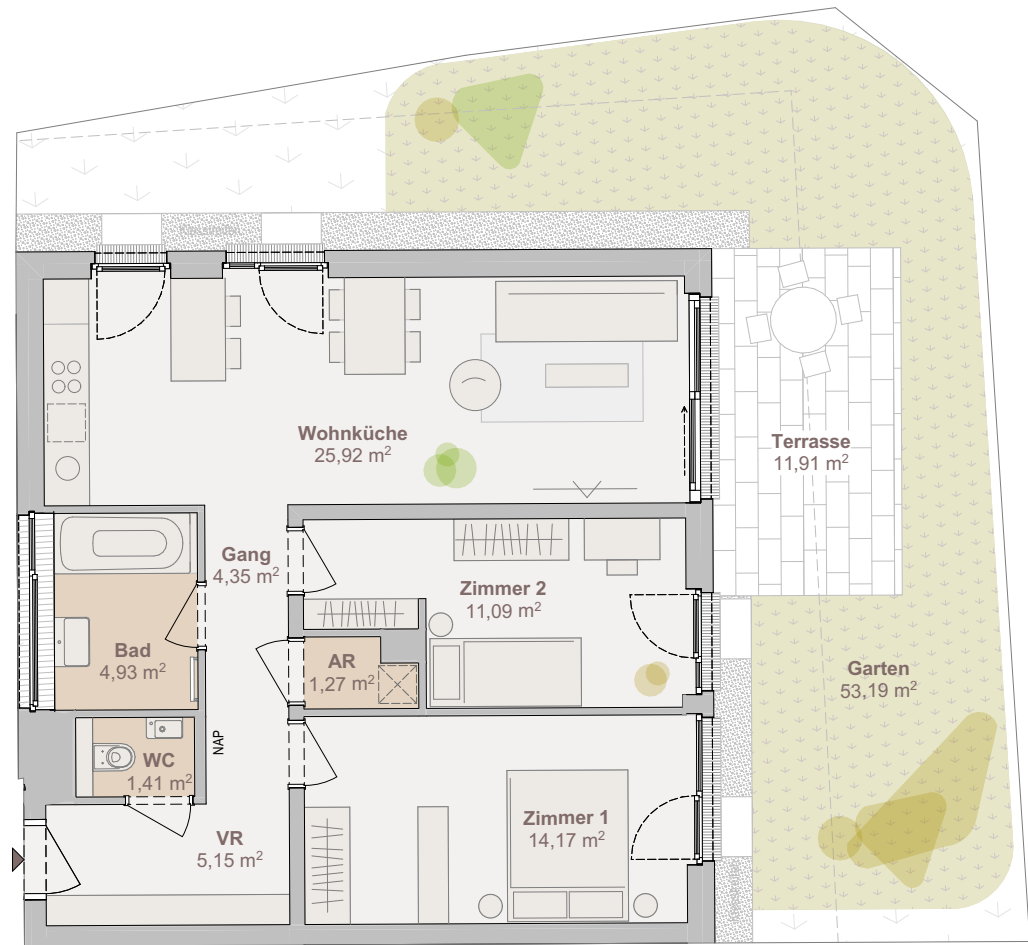

AVORIS

1. REIHE WIENERWALD

Hauptstraße 188 - 192
2391 Kaltenleutgeben

Top 4 Erdgeschoss

Wohnfläche	68,29 m ²
Terrasse	11,91 m ²
Garten	53,19 m ²
Einlagerungsraum	1,64 m ²

0 1 2 3 4 5 m