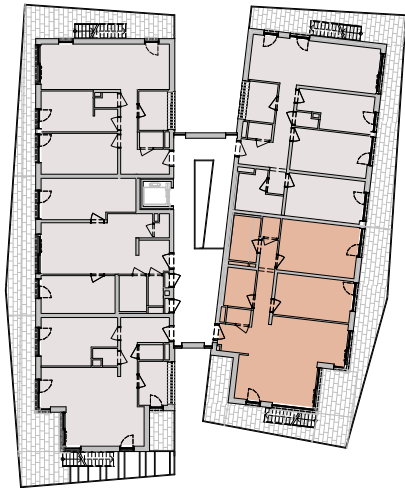

## 1. REIHE WIENERWALD

Hauptstraße 188 - 192  
2391 Kaltenleutgeben

### Top 17 Dachgeschoss & Dachgarten

Wohnfläche	87,75 m <sup>2</sup>
Balkon	37,35 m <sup>2</sup>
Terrasse	18,29 m <sup>2</sup>
Dachgarten	48,06 m <sup>2</sup>
Einlagerungsraum	2,08 m <sup>2</sup>

Dachgeschoss