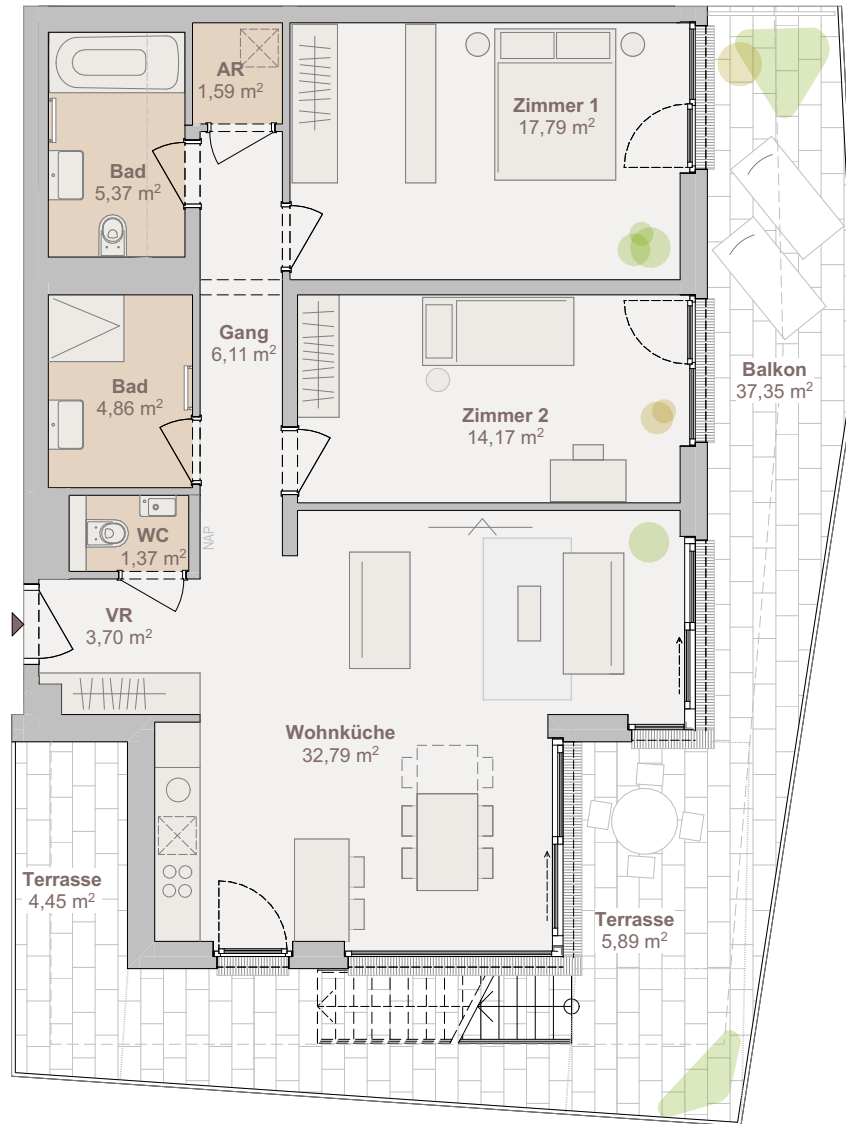

### Top 17 Dachgeschoss & Dachgarten

Wohnfläche	87,75 m <sup>2</sup>
Balkon	37,35 m <sup>2</sup>
Terrasse	18,29 m <sup>2</sup>
Dachgarten	48,06 m <sup>2</sup>
Einlagerungsraum	2,08 m <sup>2</sup>

Dachgeschoss