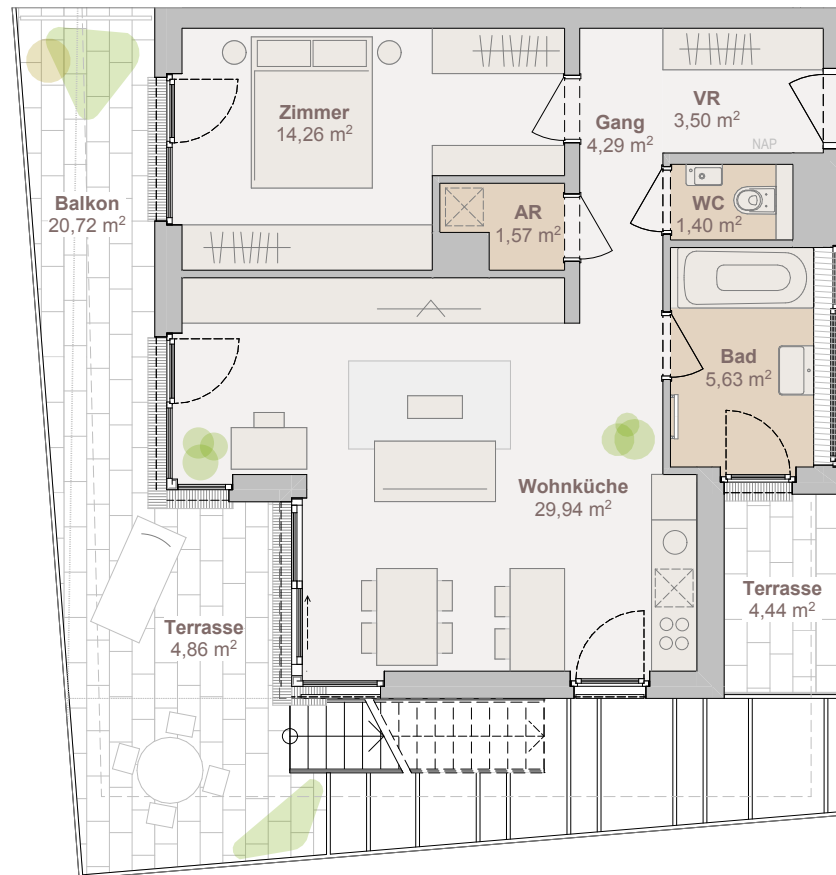

AVORIS

1. REIHE WIENERWALD

Hauptstraße 188 - 192
2391 Kaltenleutgeben

Top 13 Dachgeschoss & Dachgarten

Wohnfläche	60,59 m ²
Balkon	20,72 m ²
Terrasse	20,12 m ²
Dachgarten	45,59 m ²
Einlagerungsraum	1,62 m ²

Dachgeschoss