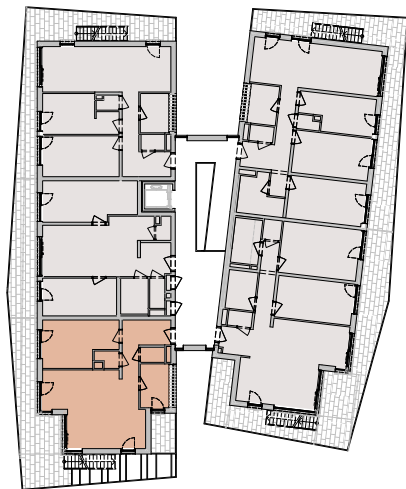

AVORIS

1. REIHE WIENERWALD

Hauptstraße 188 - 192
2391 Kaltenleutgeben

Top 13 Dachgeschoss & Dachgarten

Wohnfläche	60,59 m ²
Balkon	20,72 m ²
Terrasse	20,12 m ²
Dachgarten	45,59 m ²
Einlagerungsraum	1,62 m ²

Dachgeschoss