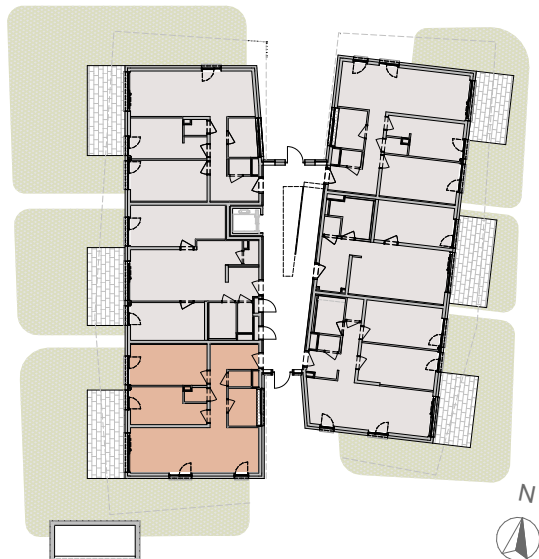

AVORIS

1. REIHE WIENERWALD

Hauptstraße 188 - 192
2391 Kaltenleutgeben

Top 1 Erdgeschoss

Wohnfläche	68,08 m ²
Terrasse	15,24 m ²
Garten	116,51 m ²
Einlagerungsraum	1,76 m ²

0 1 2 3 4 5 m