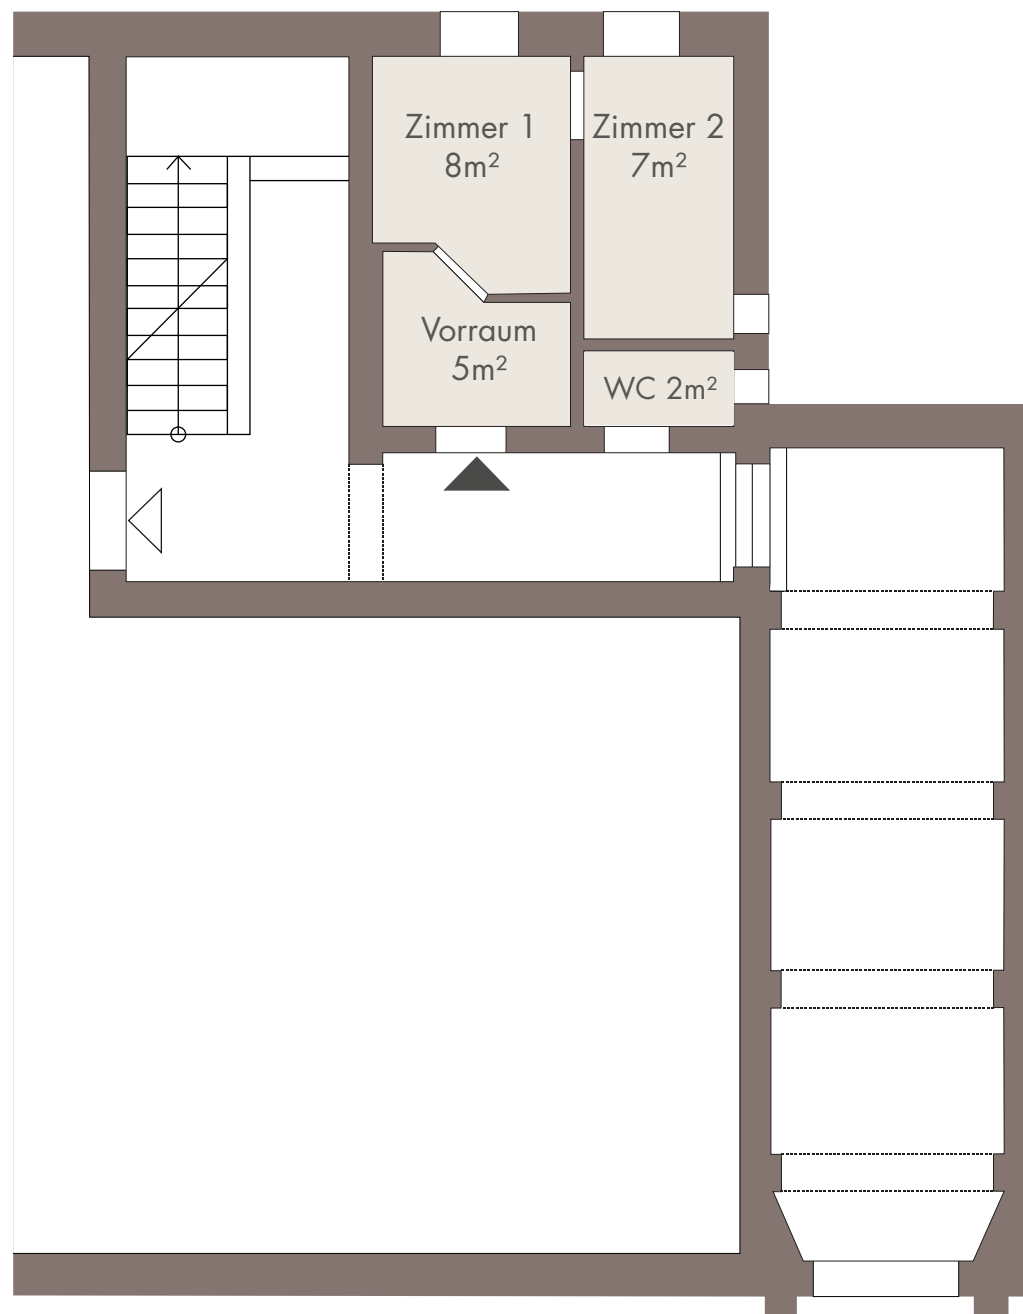

AVORIS

Kremplhof

Erzherzog Johann-Straße 9
8700 Leoben

TOP 14 - EG
22 m² Nutzfläche

Bei den Flächenangaben handelt es sich um gerundete Werte.